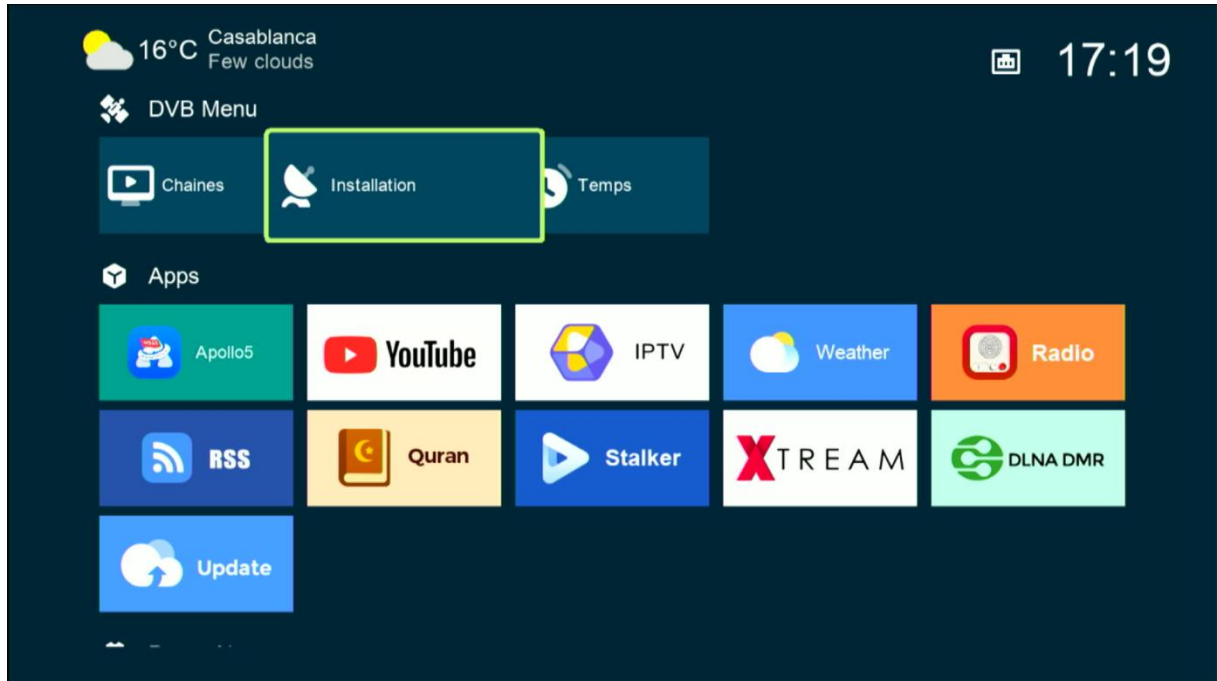

# شرح كيفية البحث عن القنوات لجهاز إكولينك Prime

(1) إضغط على زر 'Menu' الخاص بريموت كنترول  
لدخول إلى الواجهة الرئيسية للجهاز

## (2) إضغط على 'Installation'

كود أو رمز المرور هو أربع أصفار  
'0000'

### (3) أدخل إلى 'Réglage d'antennes'

Installation

Réglage d'antennes

Installation USALS

Défaut D'usine

Satellite < Nilesat (7W) >

Transponder 10727/H/27500/7/8

Type du LNB Type du LNB

The screenshot shows a satellite TV interface displaying a live broadcast of the same man from the previous image. The "الرحمة" logo is visible in the top right corner. At the bottom, there is a dark blue bar with the following information: "00049 AL RAHMA" on the left, "Mardi 27/02/2024 17:36" on the right, "Pas de EPG" on the left, "Strength 97%" with an orange progress bar in the middle, "Quality 91%" with a green progress bar in the middle, and "Nilesat 10873 , V , 27500 SNR: 11.70dB BER: 0" at the bottom. On the right side of the bar, there are icons for "EPG", "SUB", and a lock icon.