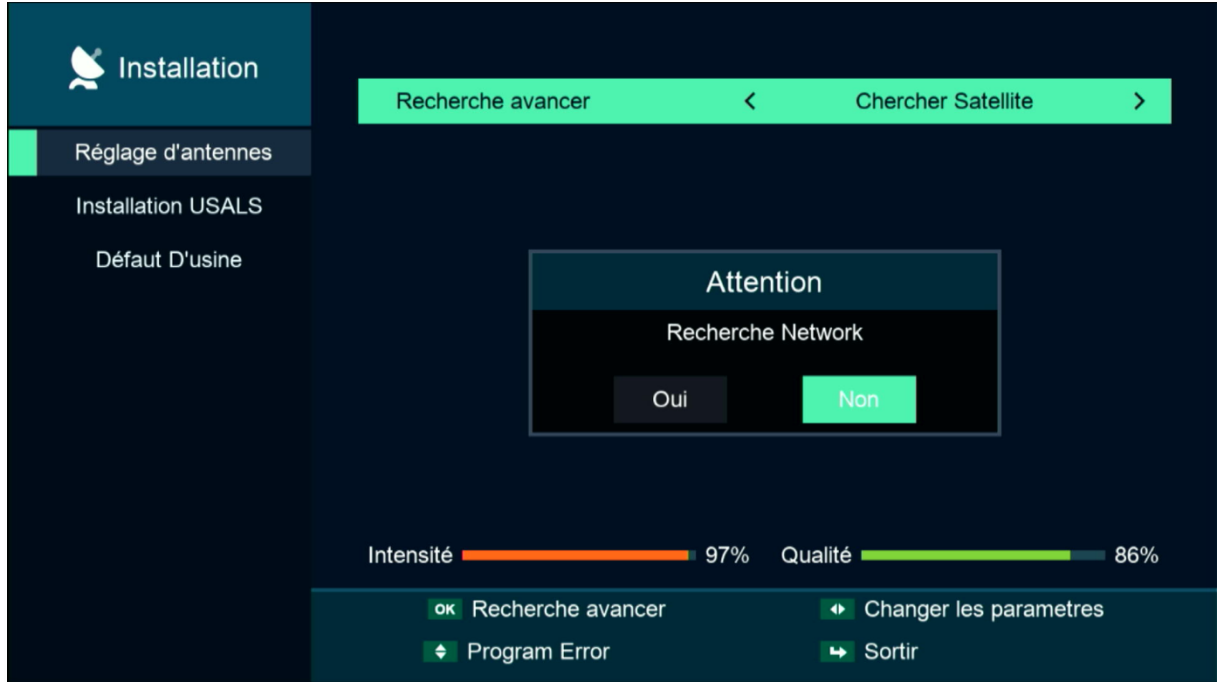

Selectionner PAGE Haut Bas Program Error Annuler

5) إذا كنت تتوفر على Switch LNB فيجب عليك الدخول إلى Diseqc1.0 ، تم اختيار رقم LNB الخاص بالقمر. و إذا كنت تتوفر على قمر واحد فلا داعي لتفعيلها.

6) إذهب إلى آخر سطر تم إختار ' Recherche Satellite ' بعد ذلك إضغط على زر OK بالريموت كنترول لبدء البحث.

هنا لك الإختيار سواء تفعيل البحث عن طريق الإنترنت أو لا

بدء البحث عن القنوات