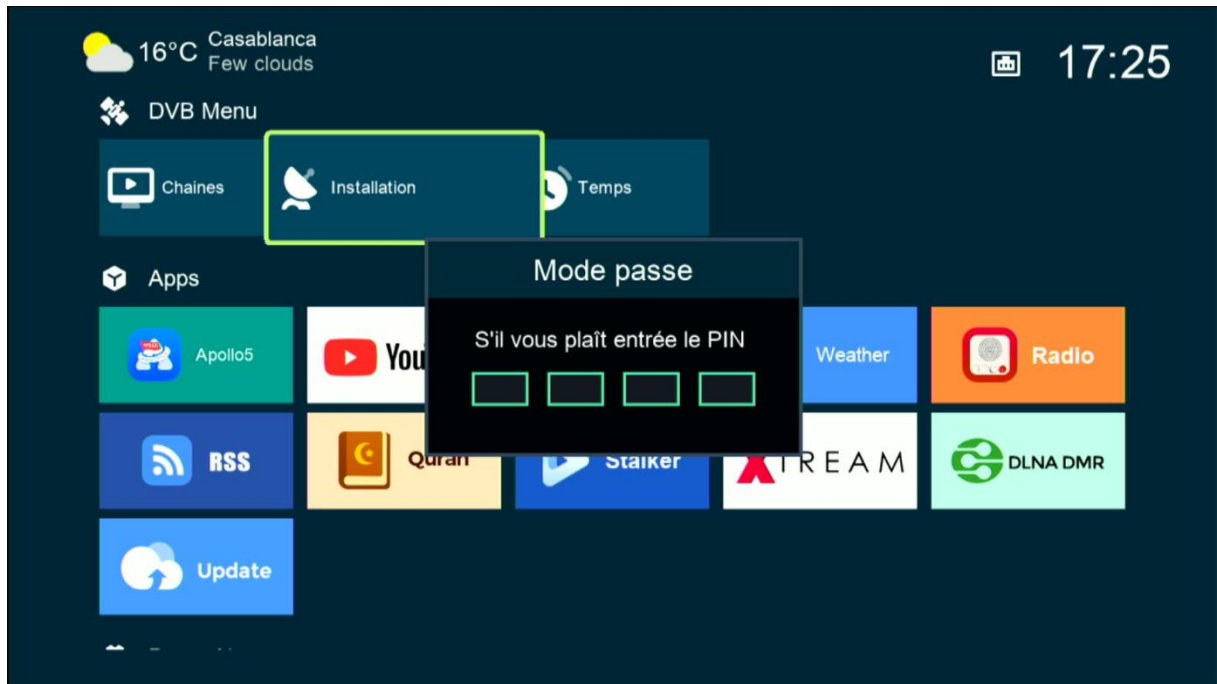

# شرح كيفية البحث عن القنوات لجهاز إكولينك Prime

(1) إضغط على زر 'Menu' الخاص بريموت كنترول  
لدخول إلى الواجهة الرئيسية للجهاز

## (2) إضغط على 'Installation'

كود أو رمز المرور هو أربع أصفار  
'0000'

### (3) أدخل إلى 'Réglage d'antennes'

Installation

Réglage d'antennes

Installation USALS

Défaut D'usine

Satellite < Nilesat (7W) >

Transponder 10727/H/27500/7/8

Type du LNB Type du LNB