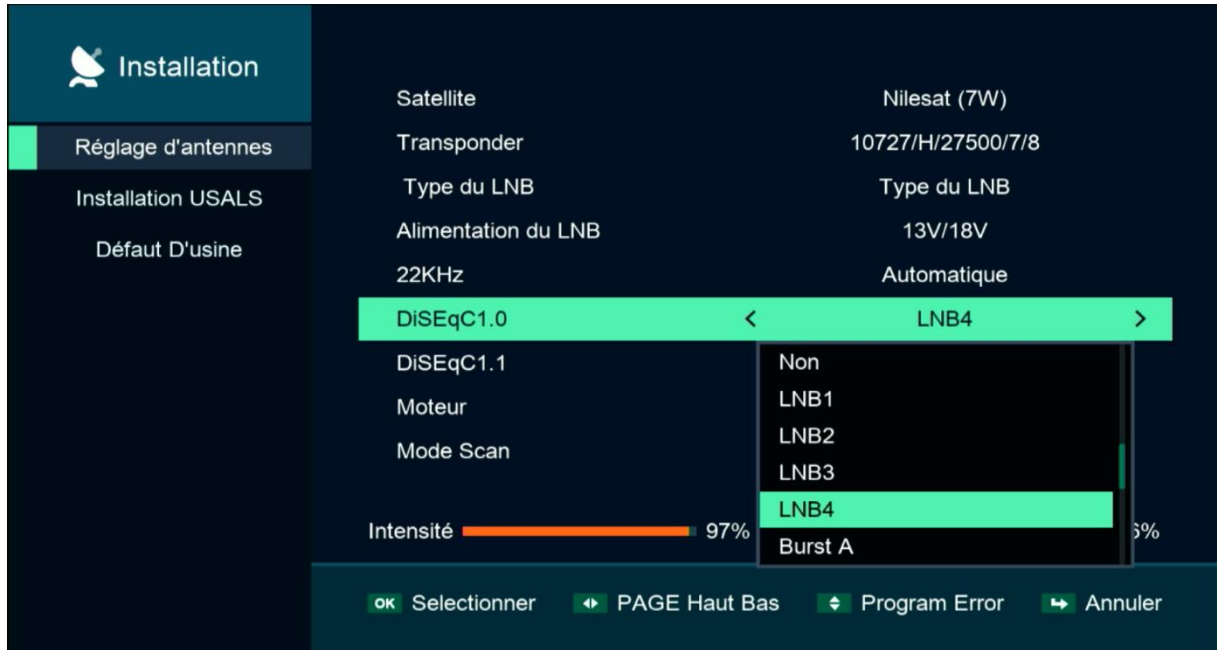

### (4) إختار إسم القمر الذي ترغب فيه

Installation

Réglage d'antennes

Installation USALS

Défaut D'usine

Satellite < Nilesat (7W) >

Transponder 10727/H/27500/7/8

Type du LNB Type du LNB

Alimentation du LNB 13V/18V

22KHz Automatique

DiSEqC1.0 Non

DiSEqC1.1 Non

Moteur Non

Mode Scan Toutes les Chaînes

Intensité 92% Qualité 0%

Ajouter Déplacer Supprimer Renommer

Selectionner PAGE Haut Bas Program Error Annuler

5) إذا كنت تتوفر على Switch LNB فيجب عليك الدخول إلى Diseqc1.0 ، تم اختيار رقم LNB الخاص بالقمر. و إذا كنت تتوفر على قمر واحد فلا داعي لتفعيلها.

6) إذهب إلى آخر سطر تم إختار ' Recherche Satellite ' بعد ذلك إضغط على زر OK بالريموت كنترول لبدء البحث.